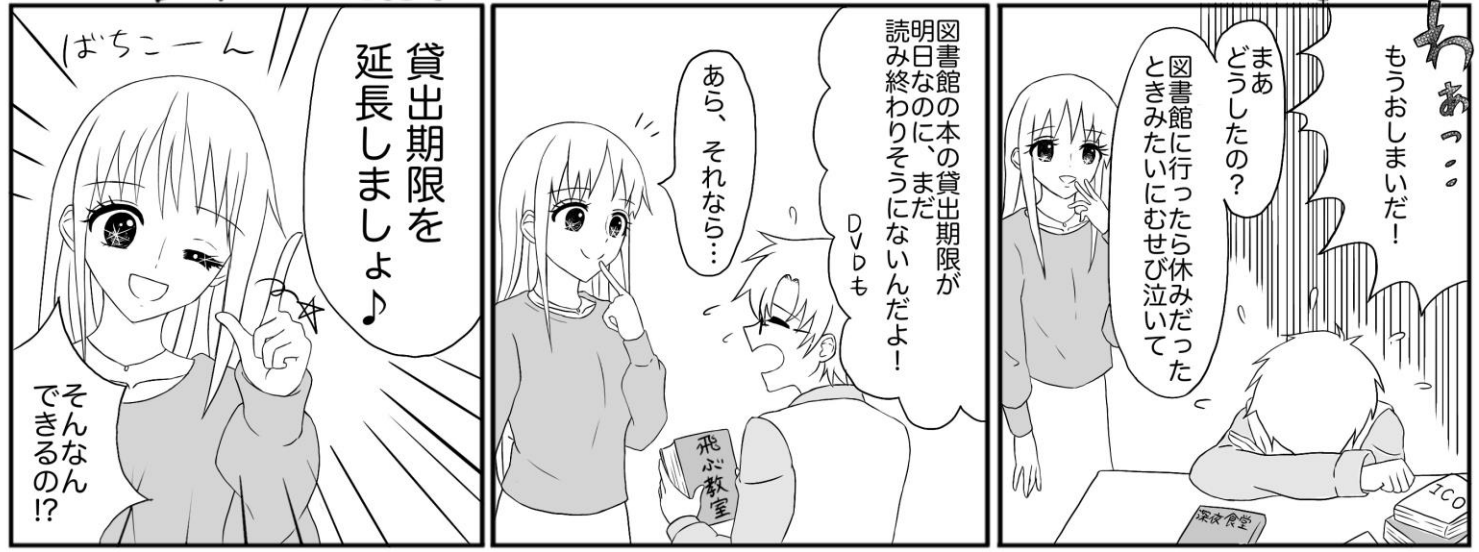

神栖市立図書館の資料は 貸出期限が延長できます♡