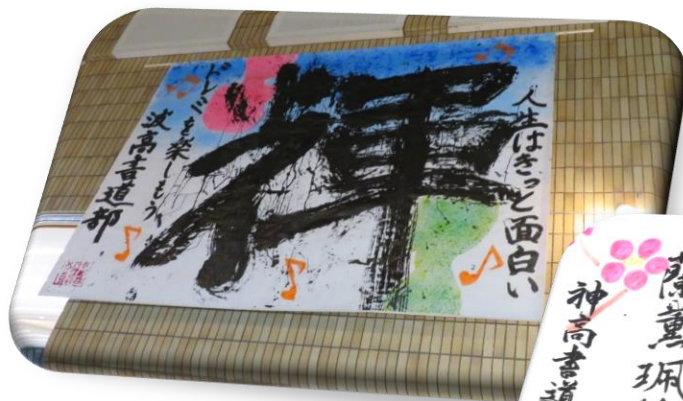

●イベント ●図書館員おすすめ ●まんが図書館サービス「貸出延長」●今月の予定

書道 パフォーマンス

中央図書館
in 神栖

1.21(土) 午後2時スタート

中央図書館エントランスホール (入場無料)

- 出場校
- ◆神栖高校
 - ◆波崎柳川高校
 - ◆波崎高校

コンサート in 中央図書館 (入場無料)

こと 箏と尺八による新春の調べ

1月14日(土) 午後1時30分
中央図書館エントランスホール

箏 山崎みつみ
尺八 大槻敏彦 鈴木琵琶山

読んだ・読みたい・気になる本 CD・DVD Vol.2 おすすめした

図書館員

タイトル/作者等 【請求記号】

【DVD】ブータン／山の教室【X74 ブタ】	若い教師が辺境の学校で教えることになり、秘境の暮らしに戸惑いつつも子どもたちと心を通わせる。	中央 CA
【DVD】ザ・ロック【X74 ザロ】	元連邦刑務所をテロリストが占拠、FBIの科学兵器専門家と、脱出に成功した男が決死の潜入を…	うずも AY
【DVD】ショーシャンクの空【X74 ショ】	妻とその愛人殺害の容疑で、無実ながら終身刑にされた男が、20年以上も希望を捨てずに奇跡を…	AY
【CD】キングオブベスト・モナリザ / ナット・キング・コール【D21 キン】		中央 NK
桂歌丸大喜利人生 / 笑点メンバーが語る不屈の芸人魂【779 カ】		YM
月の満ち欠け / 佐藤正午【F サトウ】		MW
ぼくは、図書館がすき / 漆原 宏【016 ウ】		KH
百花 / 川村元気【F カワム】		TE
ヒット曲のリズムの秘密 / ドクターキャピタル【767 ド】		AH
切手デザイナーの仕事 / 間部香代【693 マ】		うずも MK
此の世の果ての殺人 / 荒木あかね【F アラキ】		HY
カレーの時間 / 寺地はるな【F テラチ】		FI
15歳のテロリスト / 松村諒哉【F マツム】		HY
ランチ酒 シリーズ / 原田ひ香【F ハラダ】	「おかわり日和」「今日もまんぷく」	若松 HY
おまえうまそうだな / 西宮達也【絵本・E ミヤニ】		矢田部 H
ちょっとだけ / 鈴木永子(絵), 瀧村有子(作)【絵本・E スズキ】		S
リ・アルティジャーニ / ヤマザキ マリ【726 ヤ】		M
戦争とバスタオル / 安田光一【291.09 ヤ】		O
銀河鉄道の夜 / 宮沢賢治【F ミヤザ】		S
二番目の悪者 / 庄野ナホコ(絵)【726 シ】		O