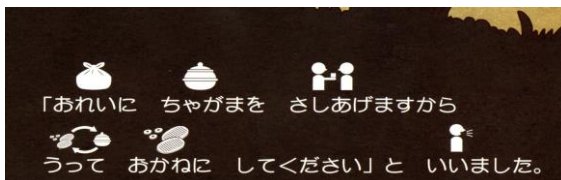

* シリーズ 10 巻の内容 (請求記号はすべて 366 シ)

- ①クッキーづくりの仕事
- ②動物園で、そうじの仕事
- ③オフィスで事務の仕事
- ④いちごを育てる仕事
- ⑤カフェの仕事
- ⑥介護の仕事
- ⑦うどん屋の仕事
- ⑧魚屋の仕事
- ⑨物流センターの仕事
- ⑩図書館の仕事

●絵本 & 児童書

中の 1 ページ

- ・ぼくの家はかえで荘(小林美津江著／369 コ)
- ・地震がきたらどうすればいいの？(赤木かん子著／E ミツテ)
- ・アサガオをそだてよう(赤木かん子著／E フジイ)
- ・セミがうまれるよ(赤木かん子著／E キタジ)
- ・さんびきのこぶた(赤木かん子著／E ナカガ)
- ・ぶんぶくちやがま(赤木かん子著／E ナカガ)